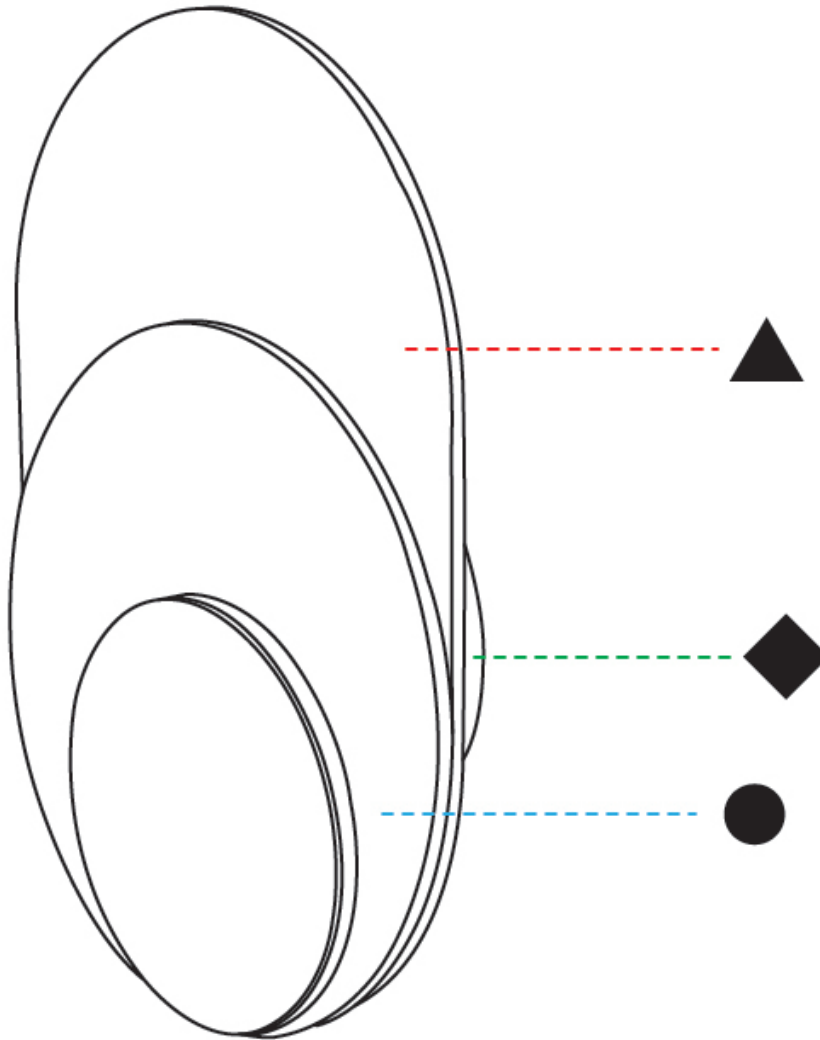

LUOMU 4 SURFACE

D72026-

PROJECT

TYPE

SPECIFIER

QUANTITY

DATE

D